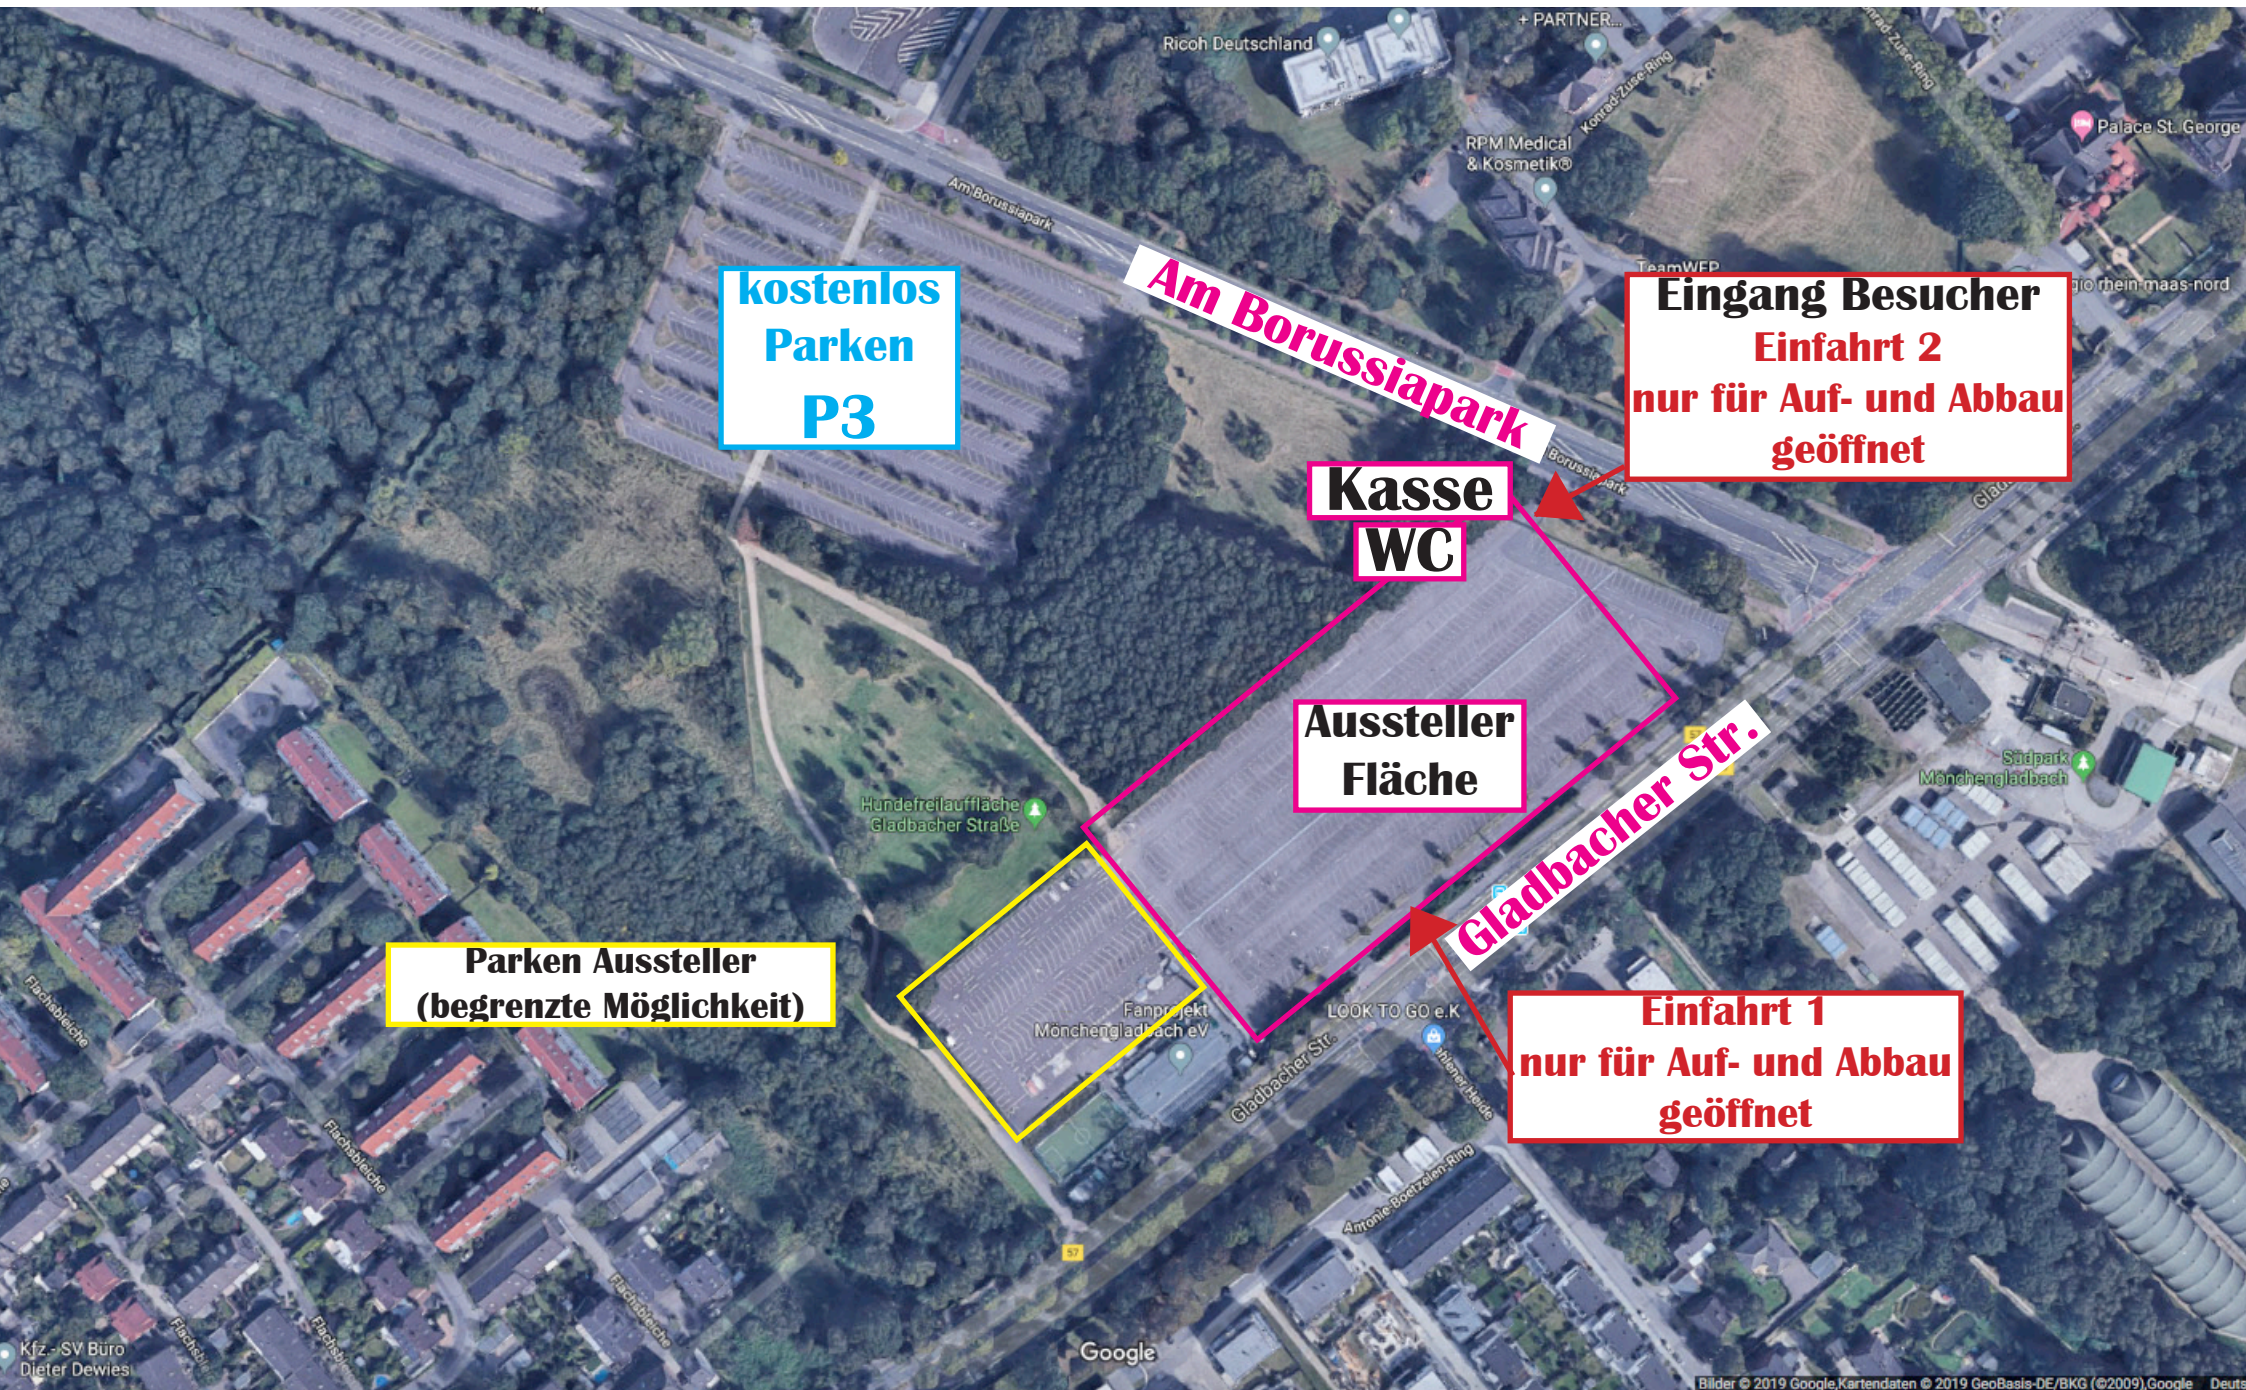

# Messegelände Nordpark Adresse: Gladbacher Str. 511, 41179 Mönchengladbach

**kostenlos  
Parken  
P3**

**Eingang Besucher  
Einfahrt 2  
nur für Auf- und Abbau  
geöffnet**

**Kasse  
WC**

**Aussteller  
Fläche**

**Gladbacher Str.**

**Einfahrt 1  
nur für Auf- und Abbau  
geöffnet**

**Parken Aussteller  
(begrenzte Möglichkeit)**