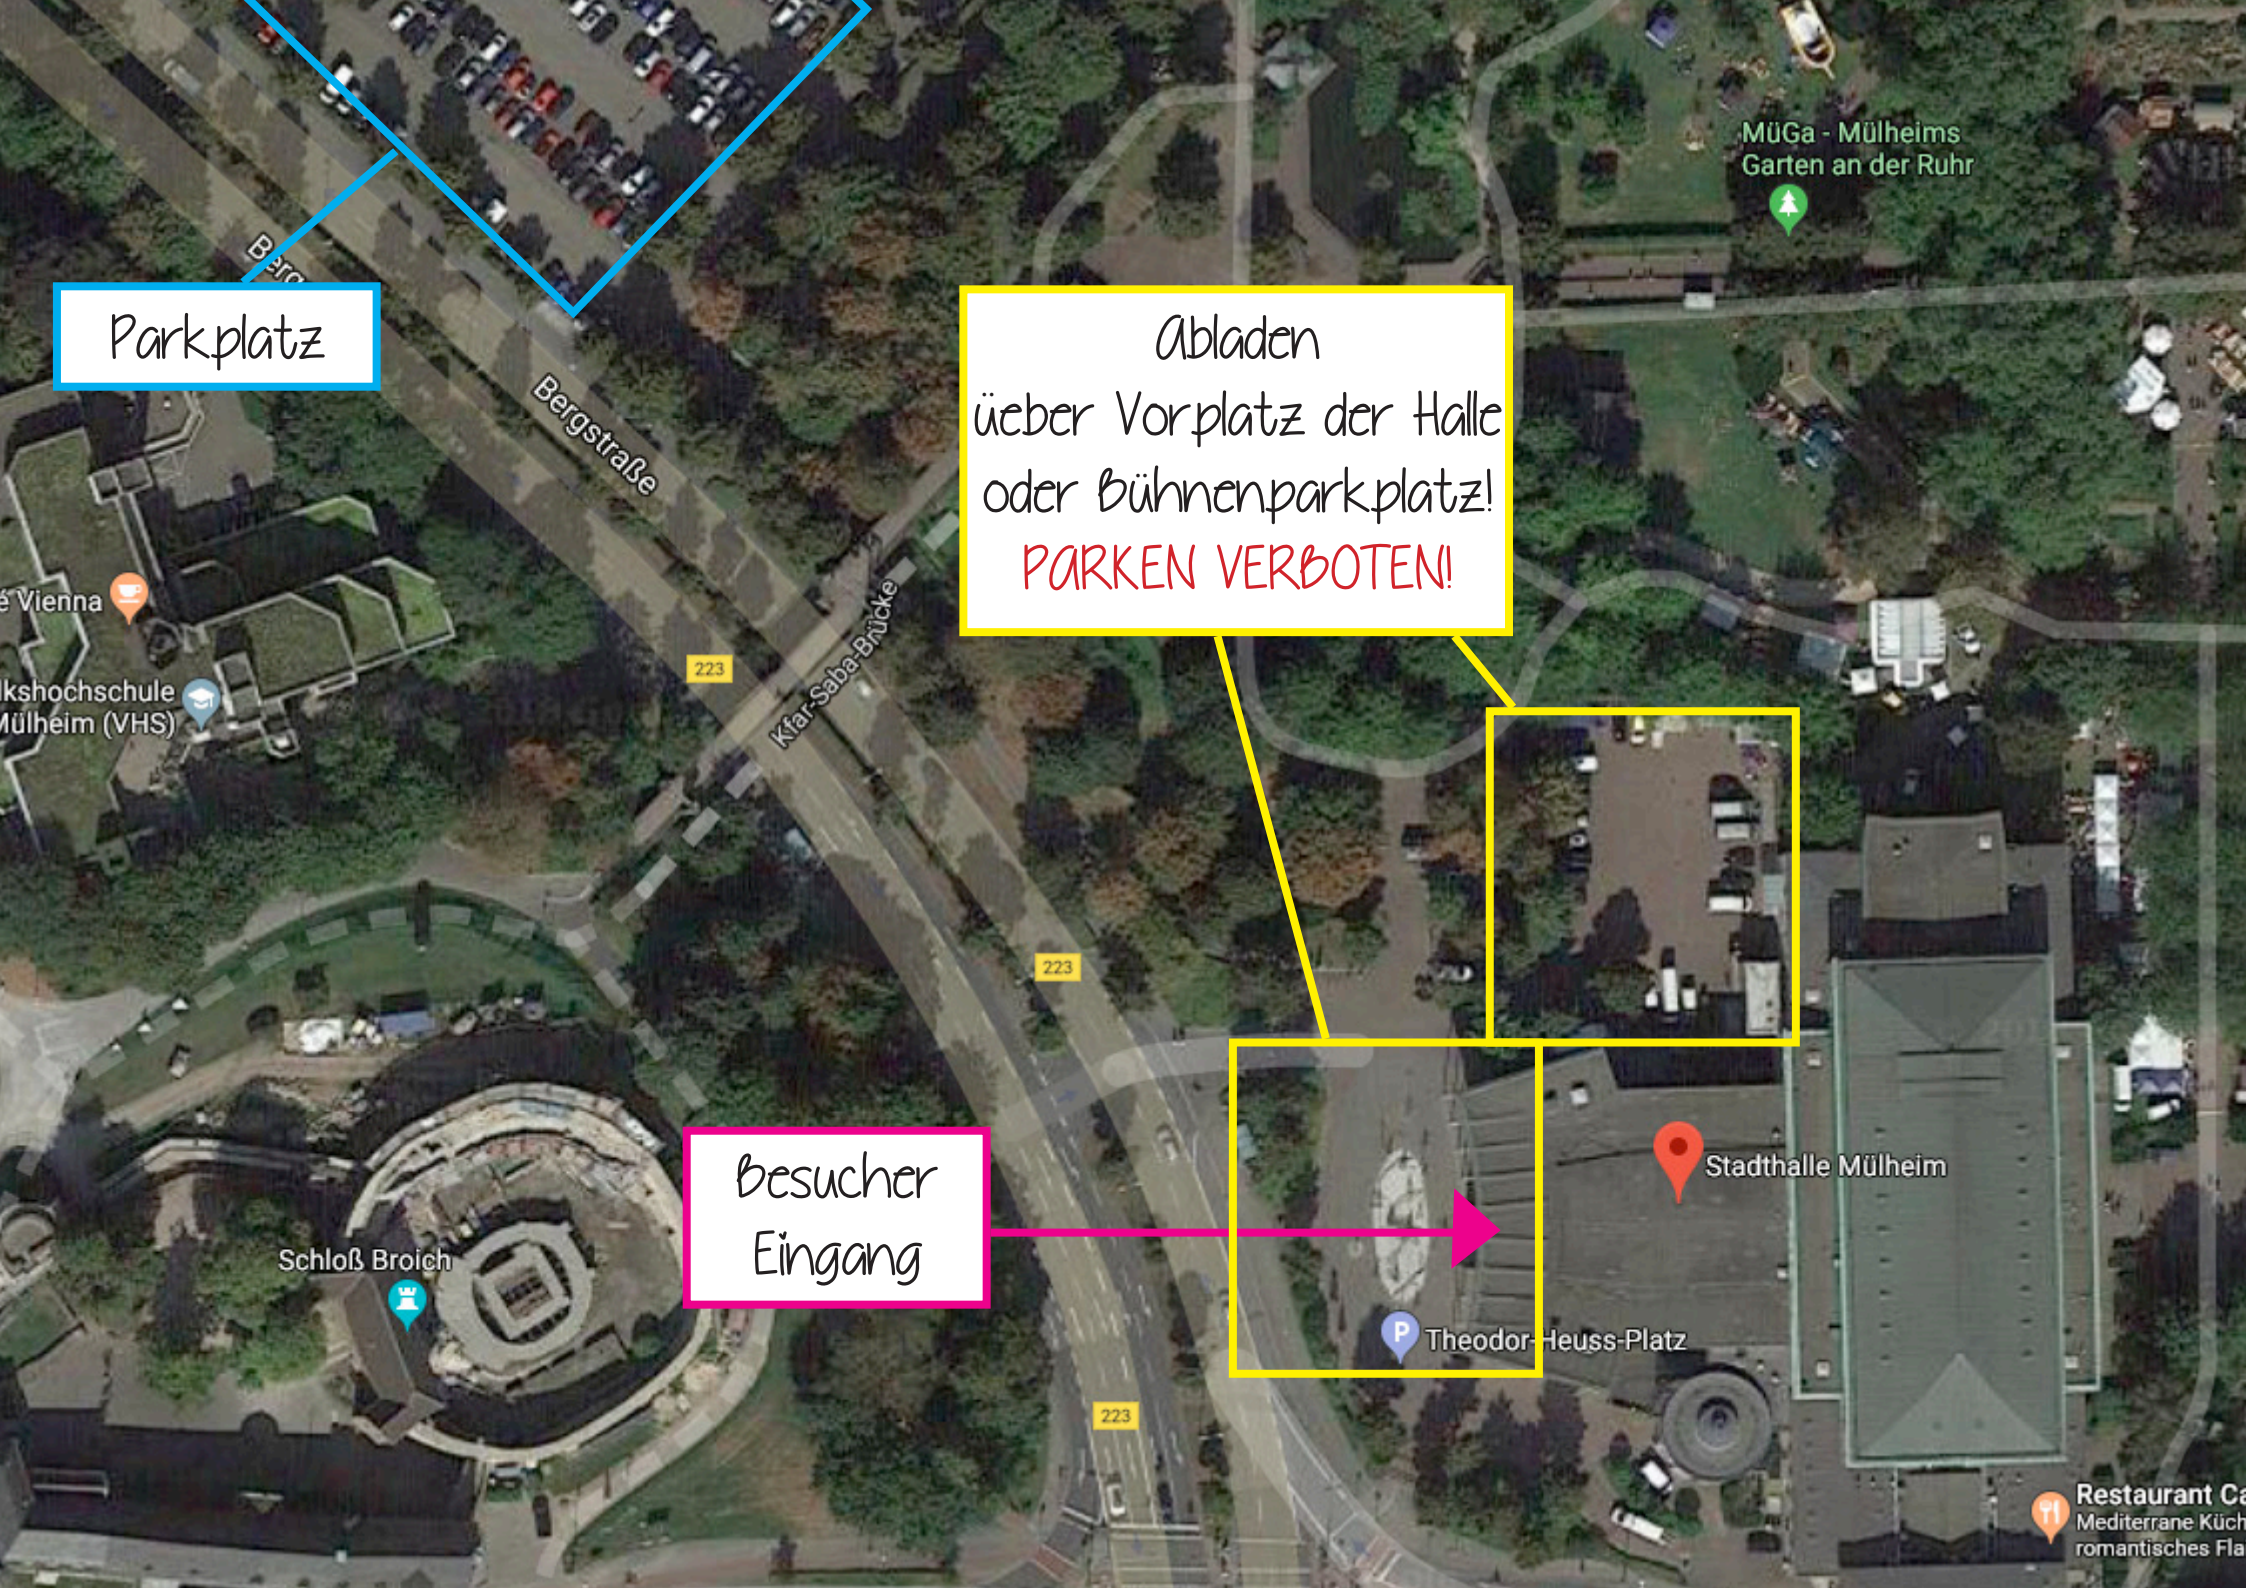

Parkplatz

Abladen
über Vorplatz der Halle
oder Bühnenparkplatz!
PARKEN VERBOTEN!

Besucher
Eingang

MÜGa - Mülheims
Garten an der Ruhr

é Vienna
kshochschule
Mülheim (VHS)

Stadthalle Mülheim

Theodor-Heuss-Platz