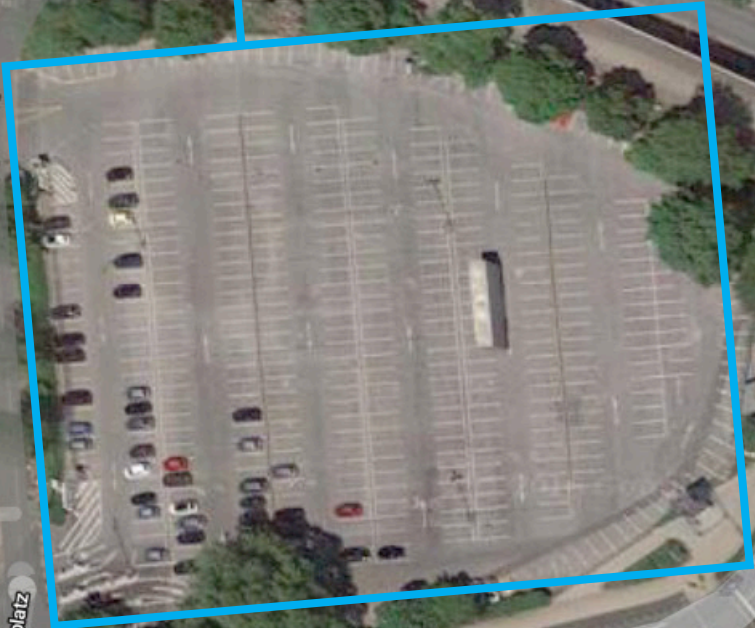

Besucher  
Eingang

Grugahalle

Abladezone oder  
über Parkplatz

Parkplatz  
4-6 Euro / Tag

ATLANTIC  
Congress Hotel Essen

Messeplatz

Messeplatz

Messeplatz

Norbertstraße

Norbertstraße

Alfredstraße

Messe Ost/Gruga-Halle U

con|energy

E-world energy & water

Google

Messehaus Ost