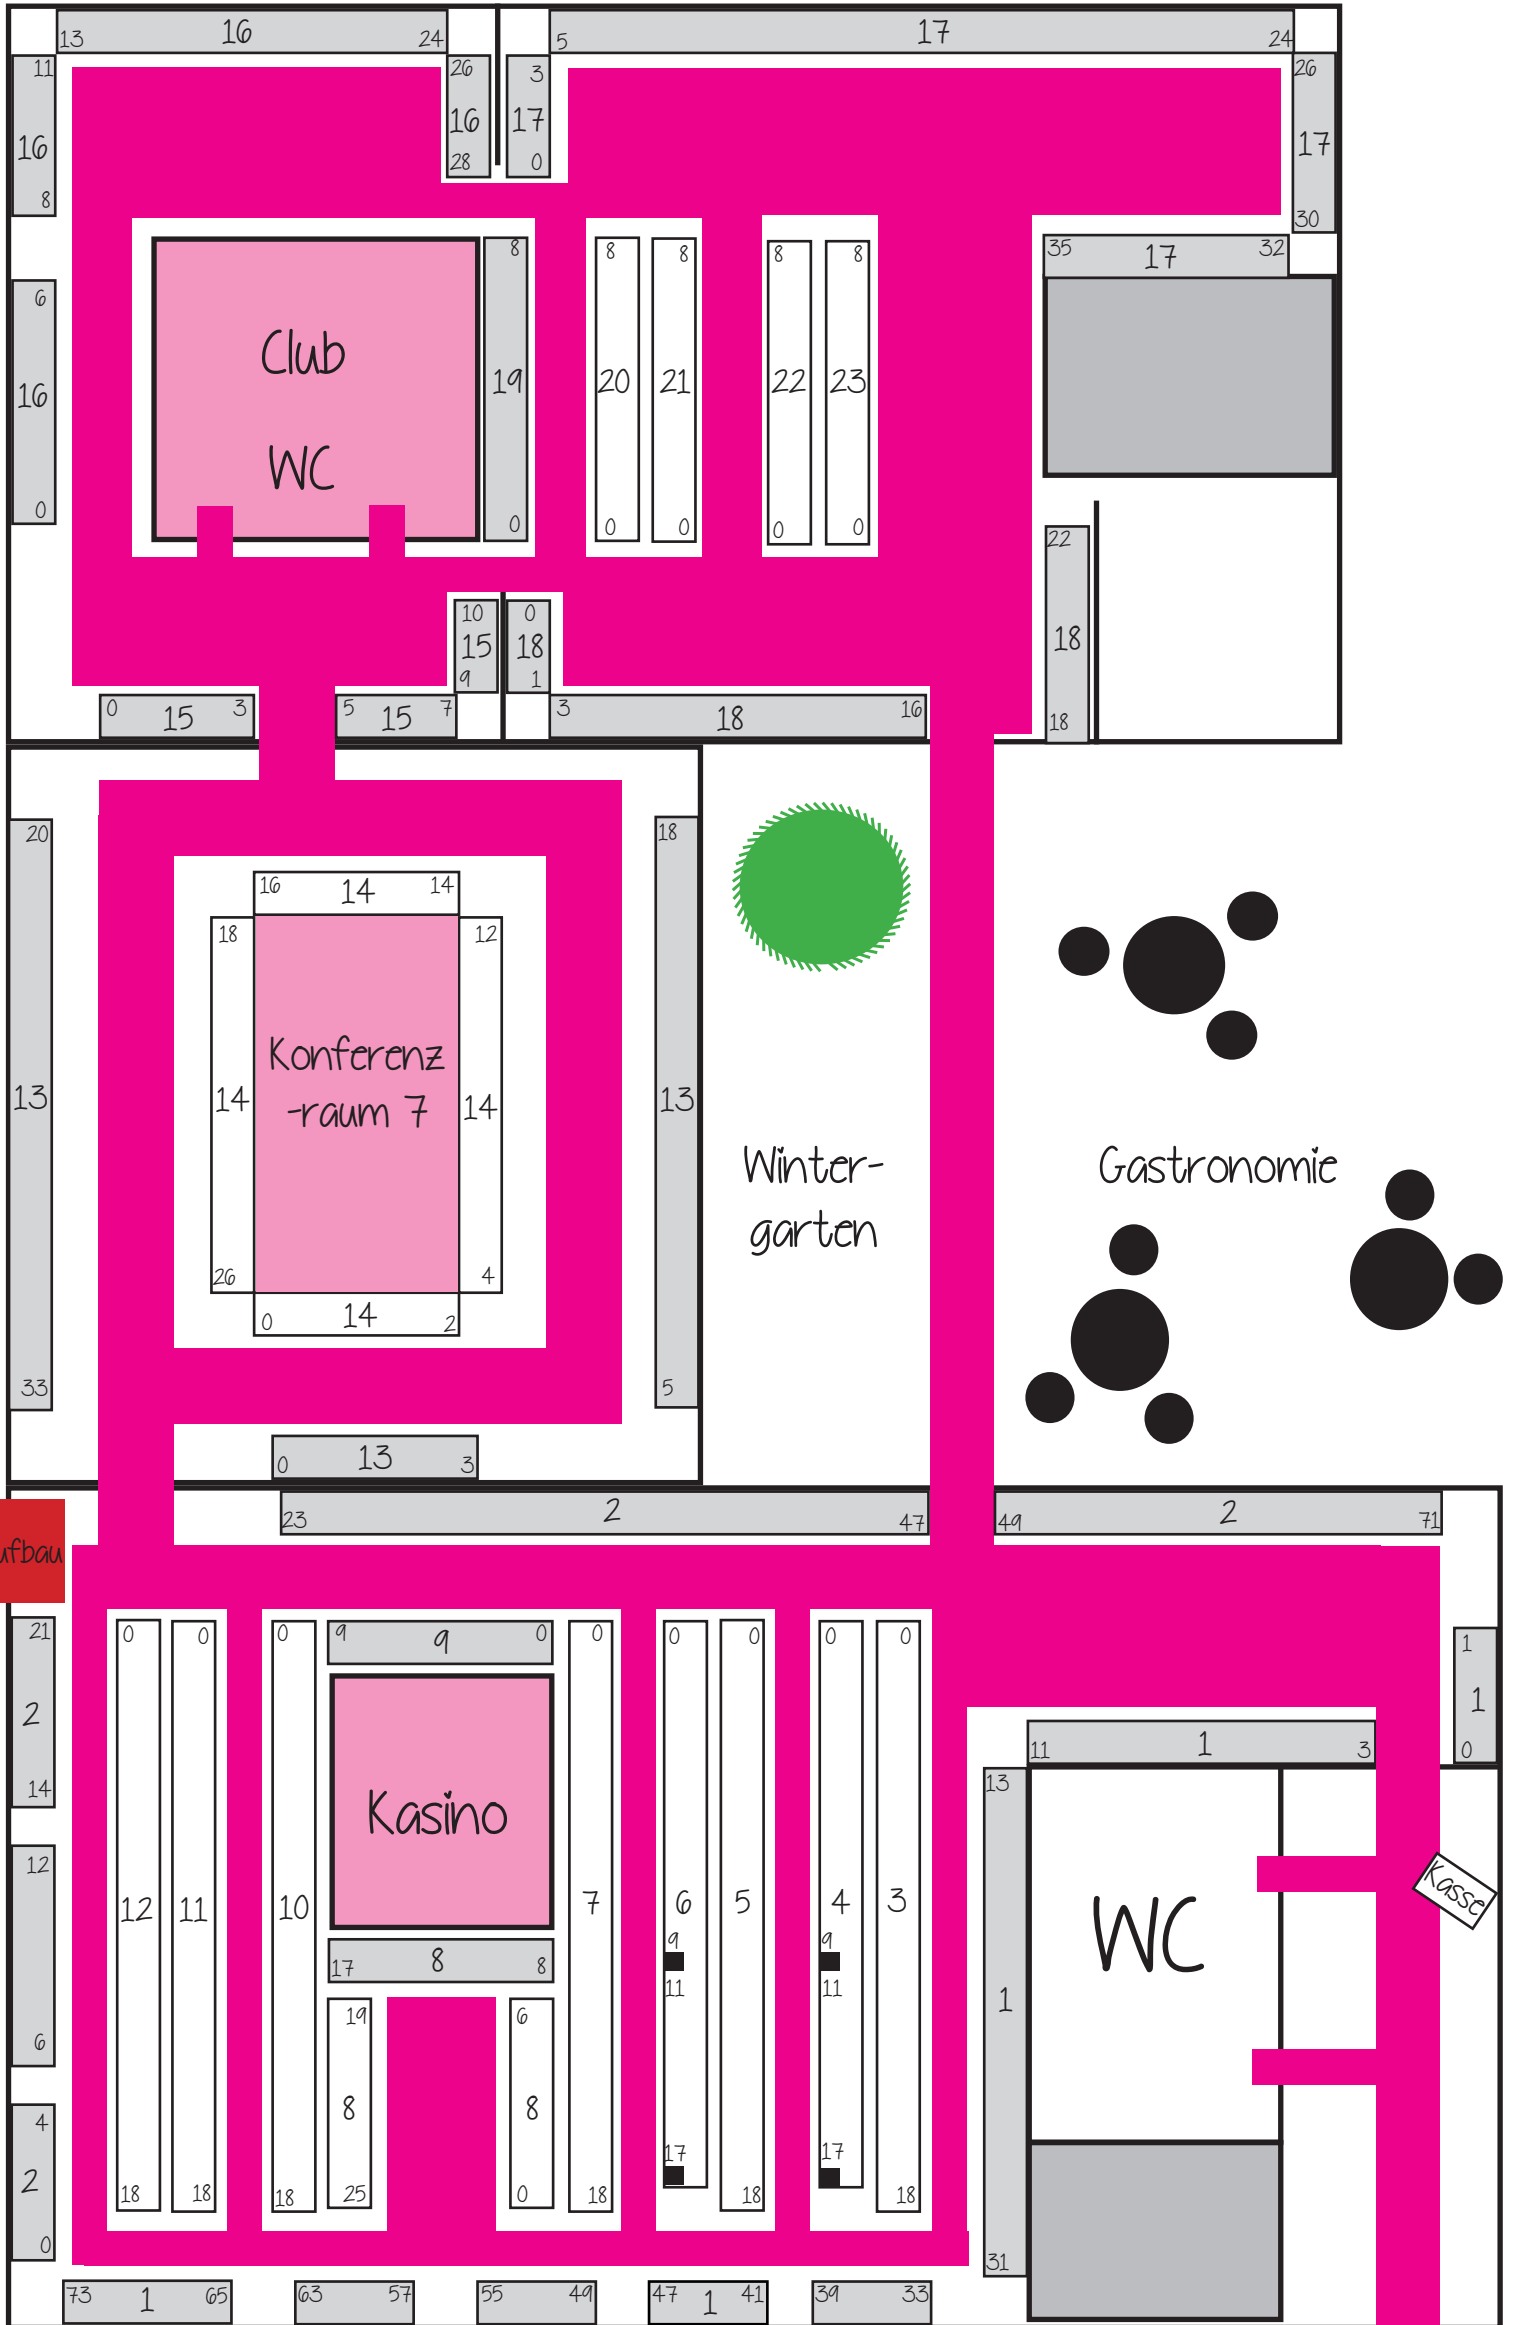

Jahrhunderthalle Frankfurt

Aufbau

Kasse

Eingang