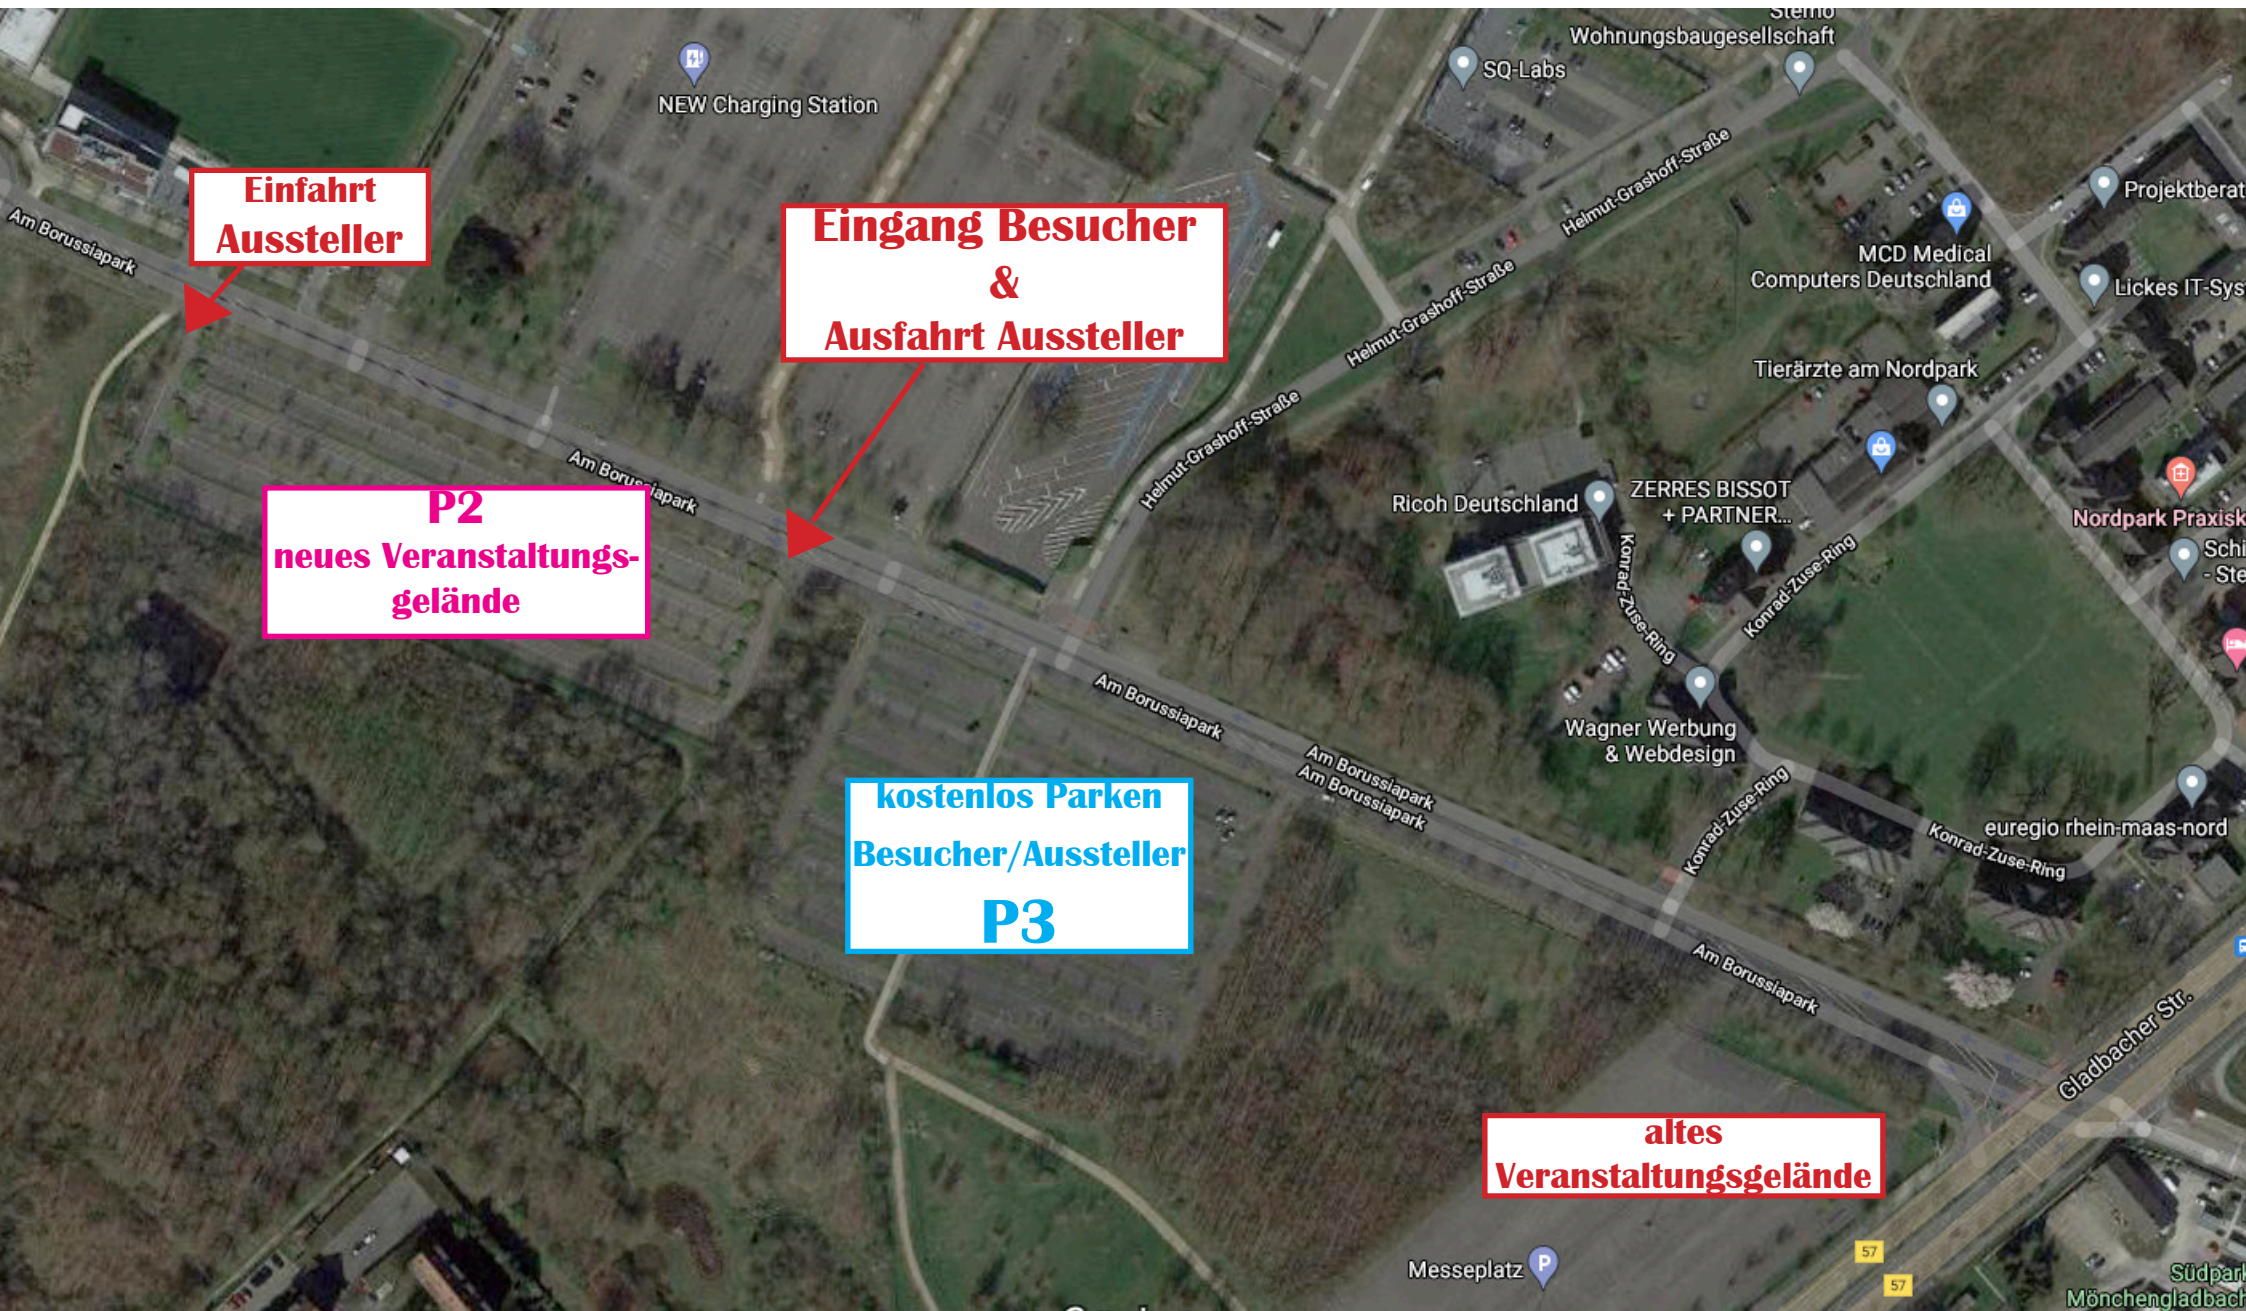

Parkplatz P2 Borussia Park

Adresse: Am Borussiapark (P2), 41179 Mönchengladbach

**Einfahrt
Aussteller**

**Eingang Besucher
&
Ausfahrt Aussteller**

**P2
neues Veranstaltungsgelände**

**kostenlos Parken
Besucher/Aussteller
P3**

**altes
Veranstaltungsgelände**