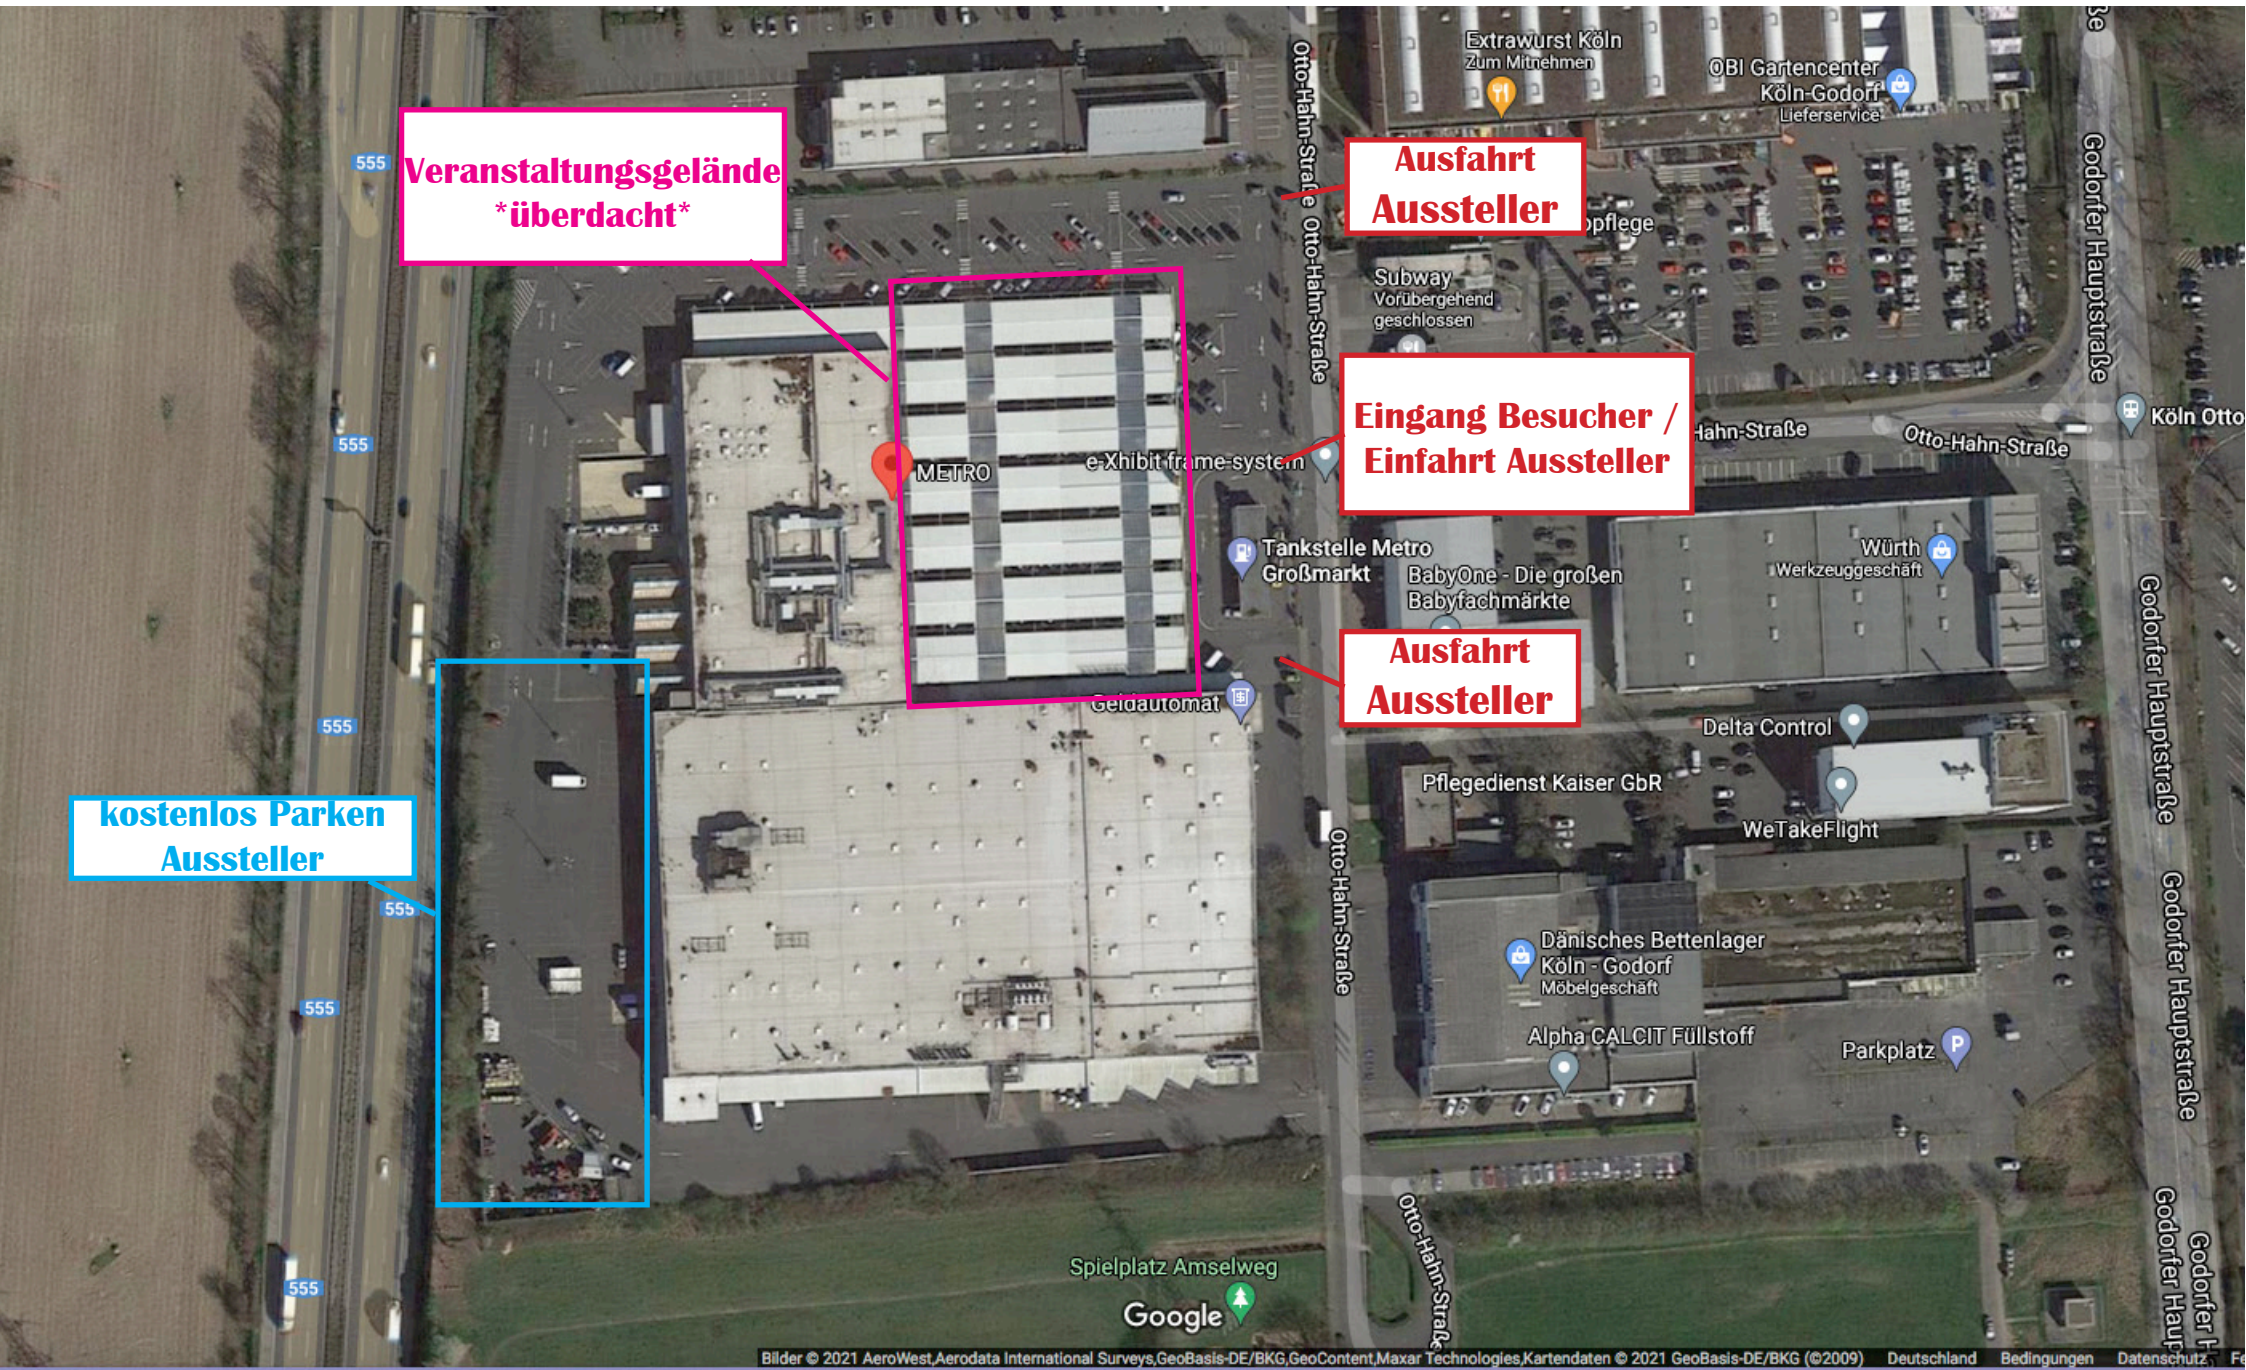

# METRO Köln Godorf \*überdacht\*

Adresse: Otto-Hahn-Strasse 15, 50997 Köln

**Veranstaltungsgelände  
\*überdacht\***

**Ausfahrt  
Aussteller**

**Eingang Besucher /  
Einfahrt Aussteller**

**Ausfahrt  
Aussteller**