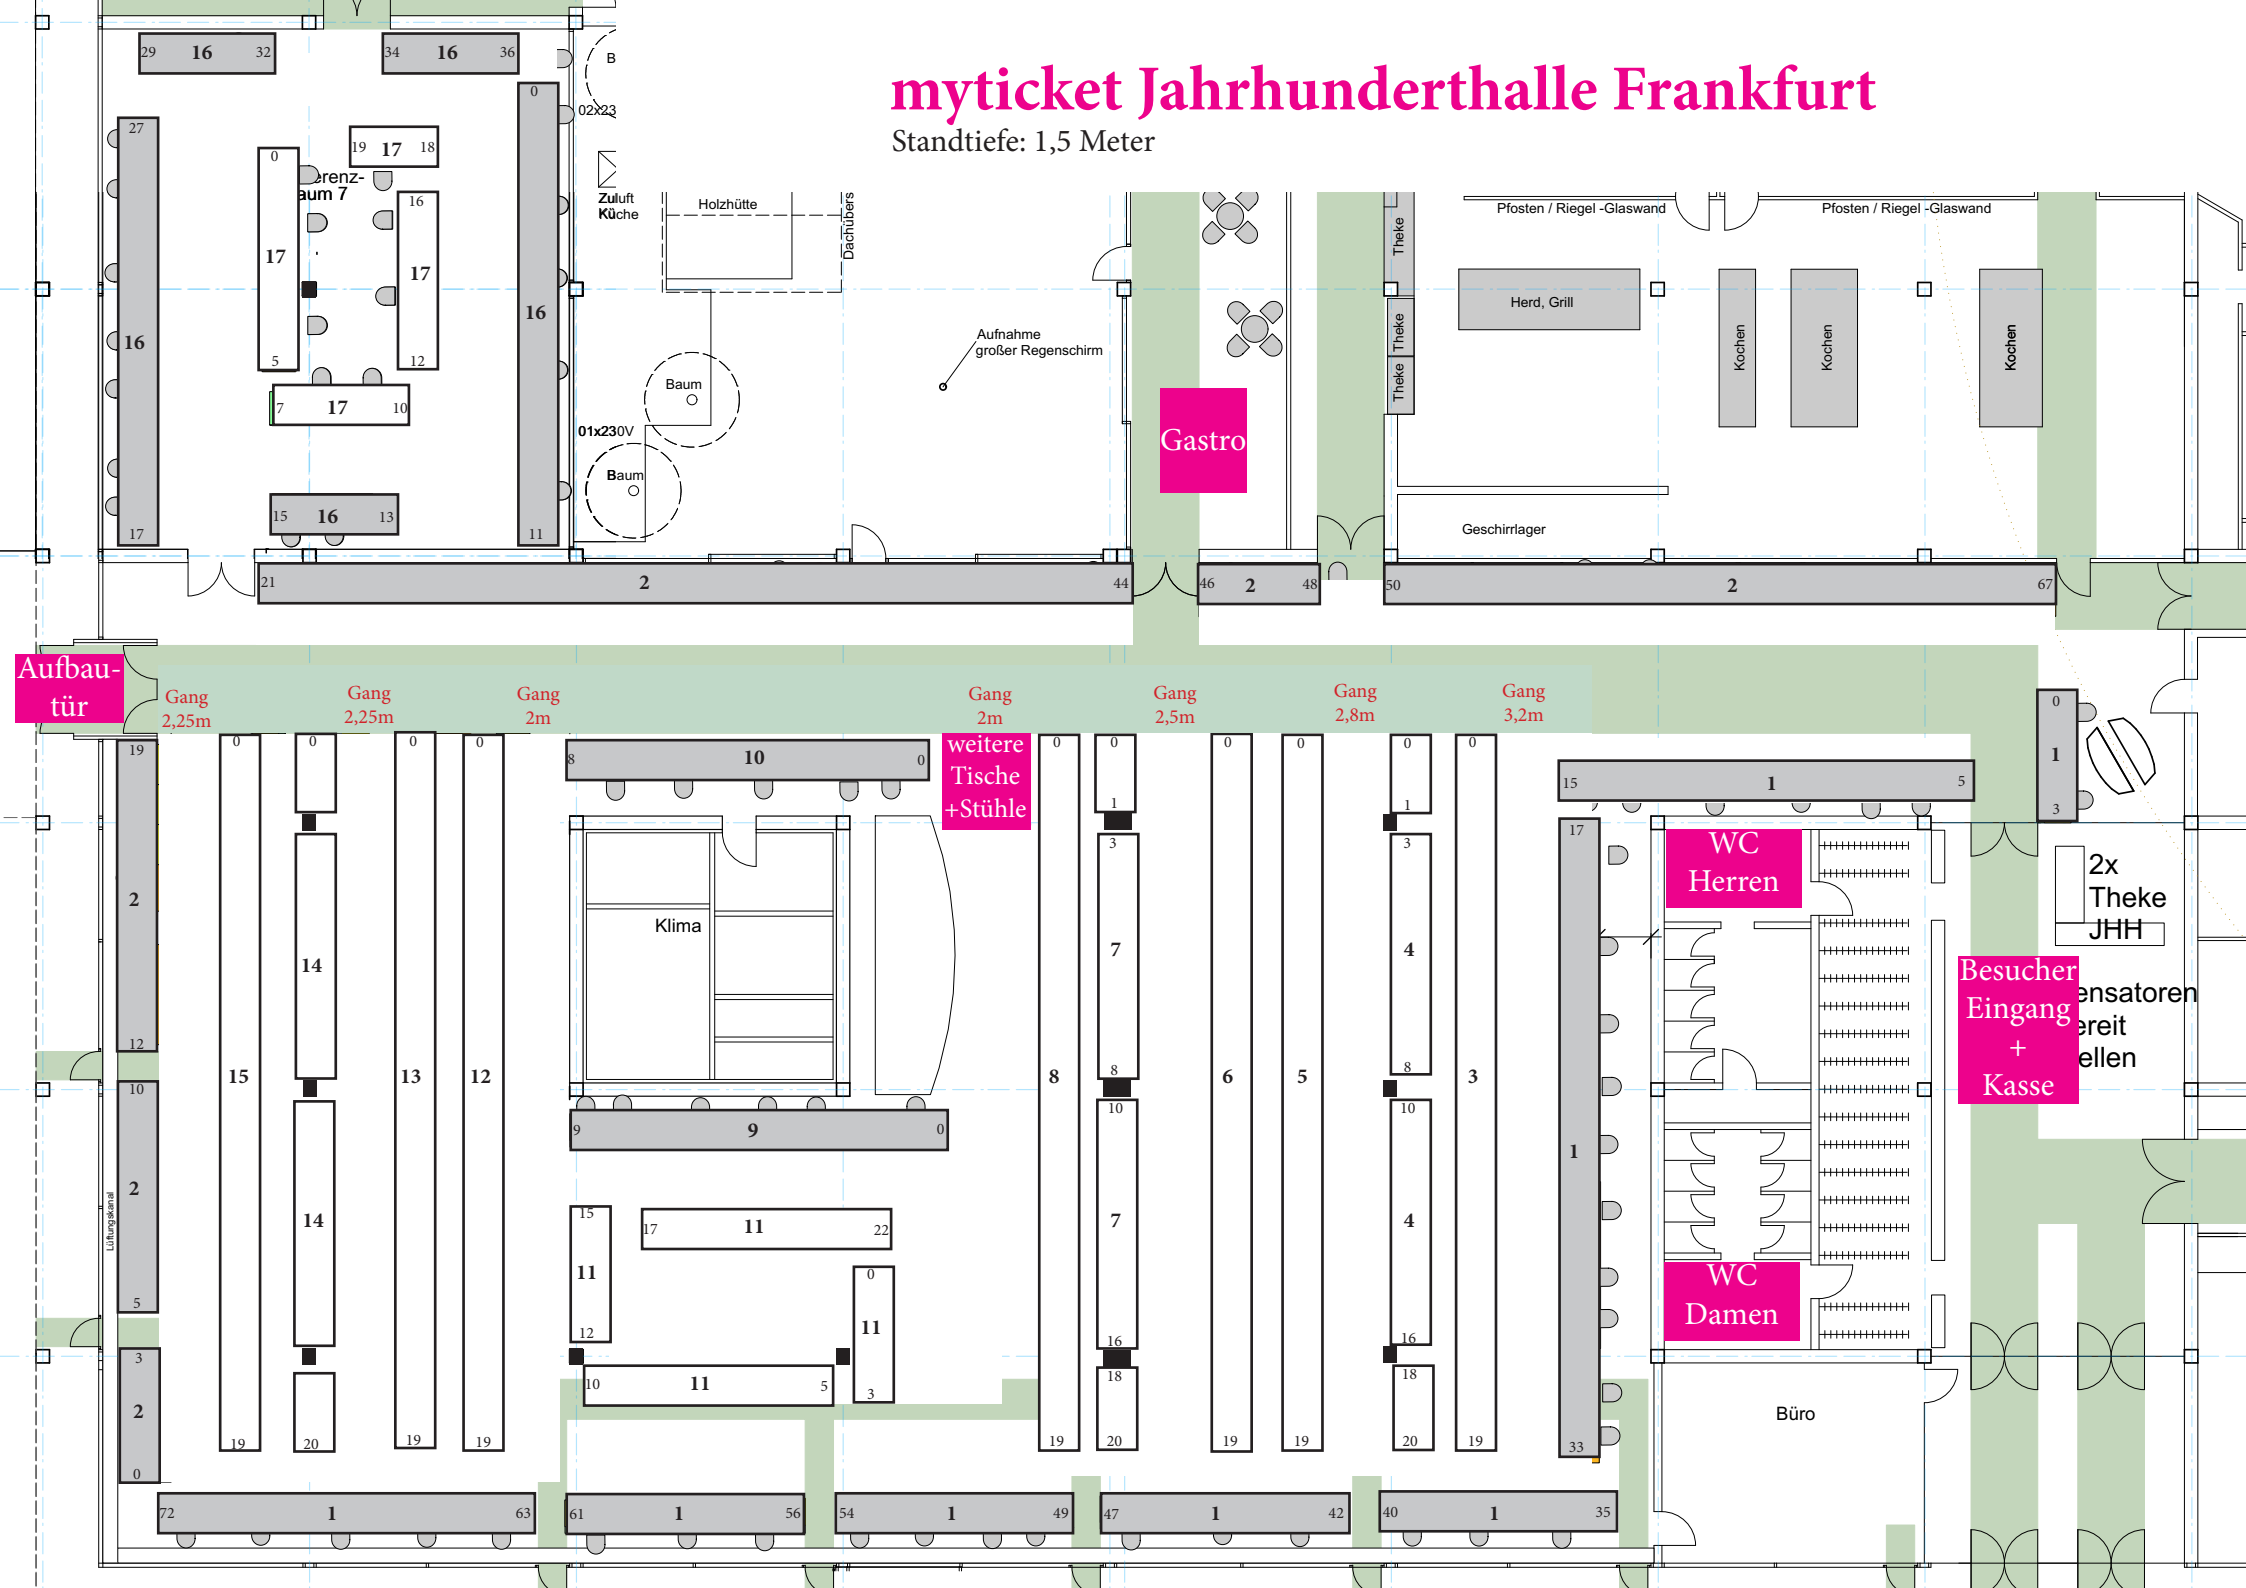

# myticket Jahrhunderthalle Frankfurt

Standtiefe: 1,5 Meter

Gastro

weitere  
Tische  
+Stühle

WC  
Herren

WC  
Damen

Besucher  
Eingang  
+  
Kasse

Aufbau-  
tür

Gang  
2,25m

Gang  
2,25m

Gang  
2m

Gang  
2m

Gang  
2,5m

Gang  
2,8m

Gang  
3,2m

2x  
Theke  
JHH