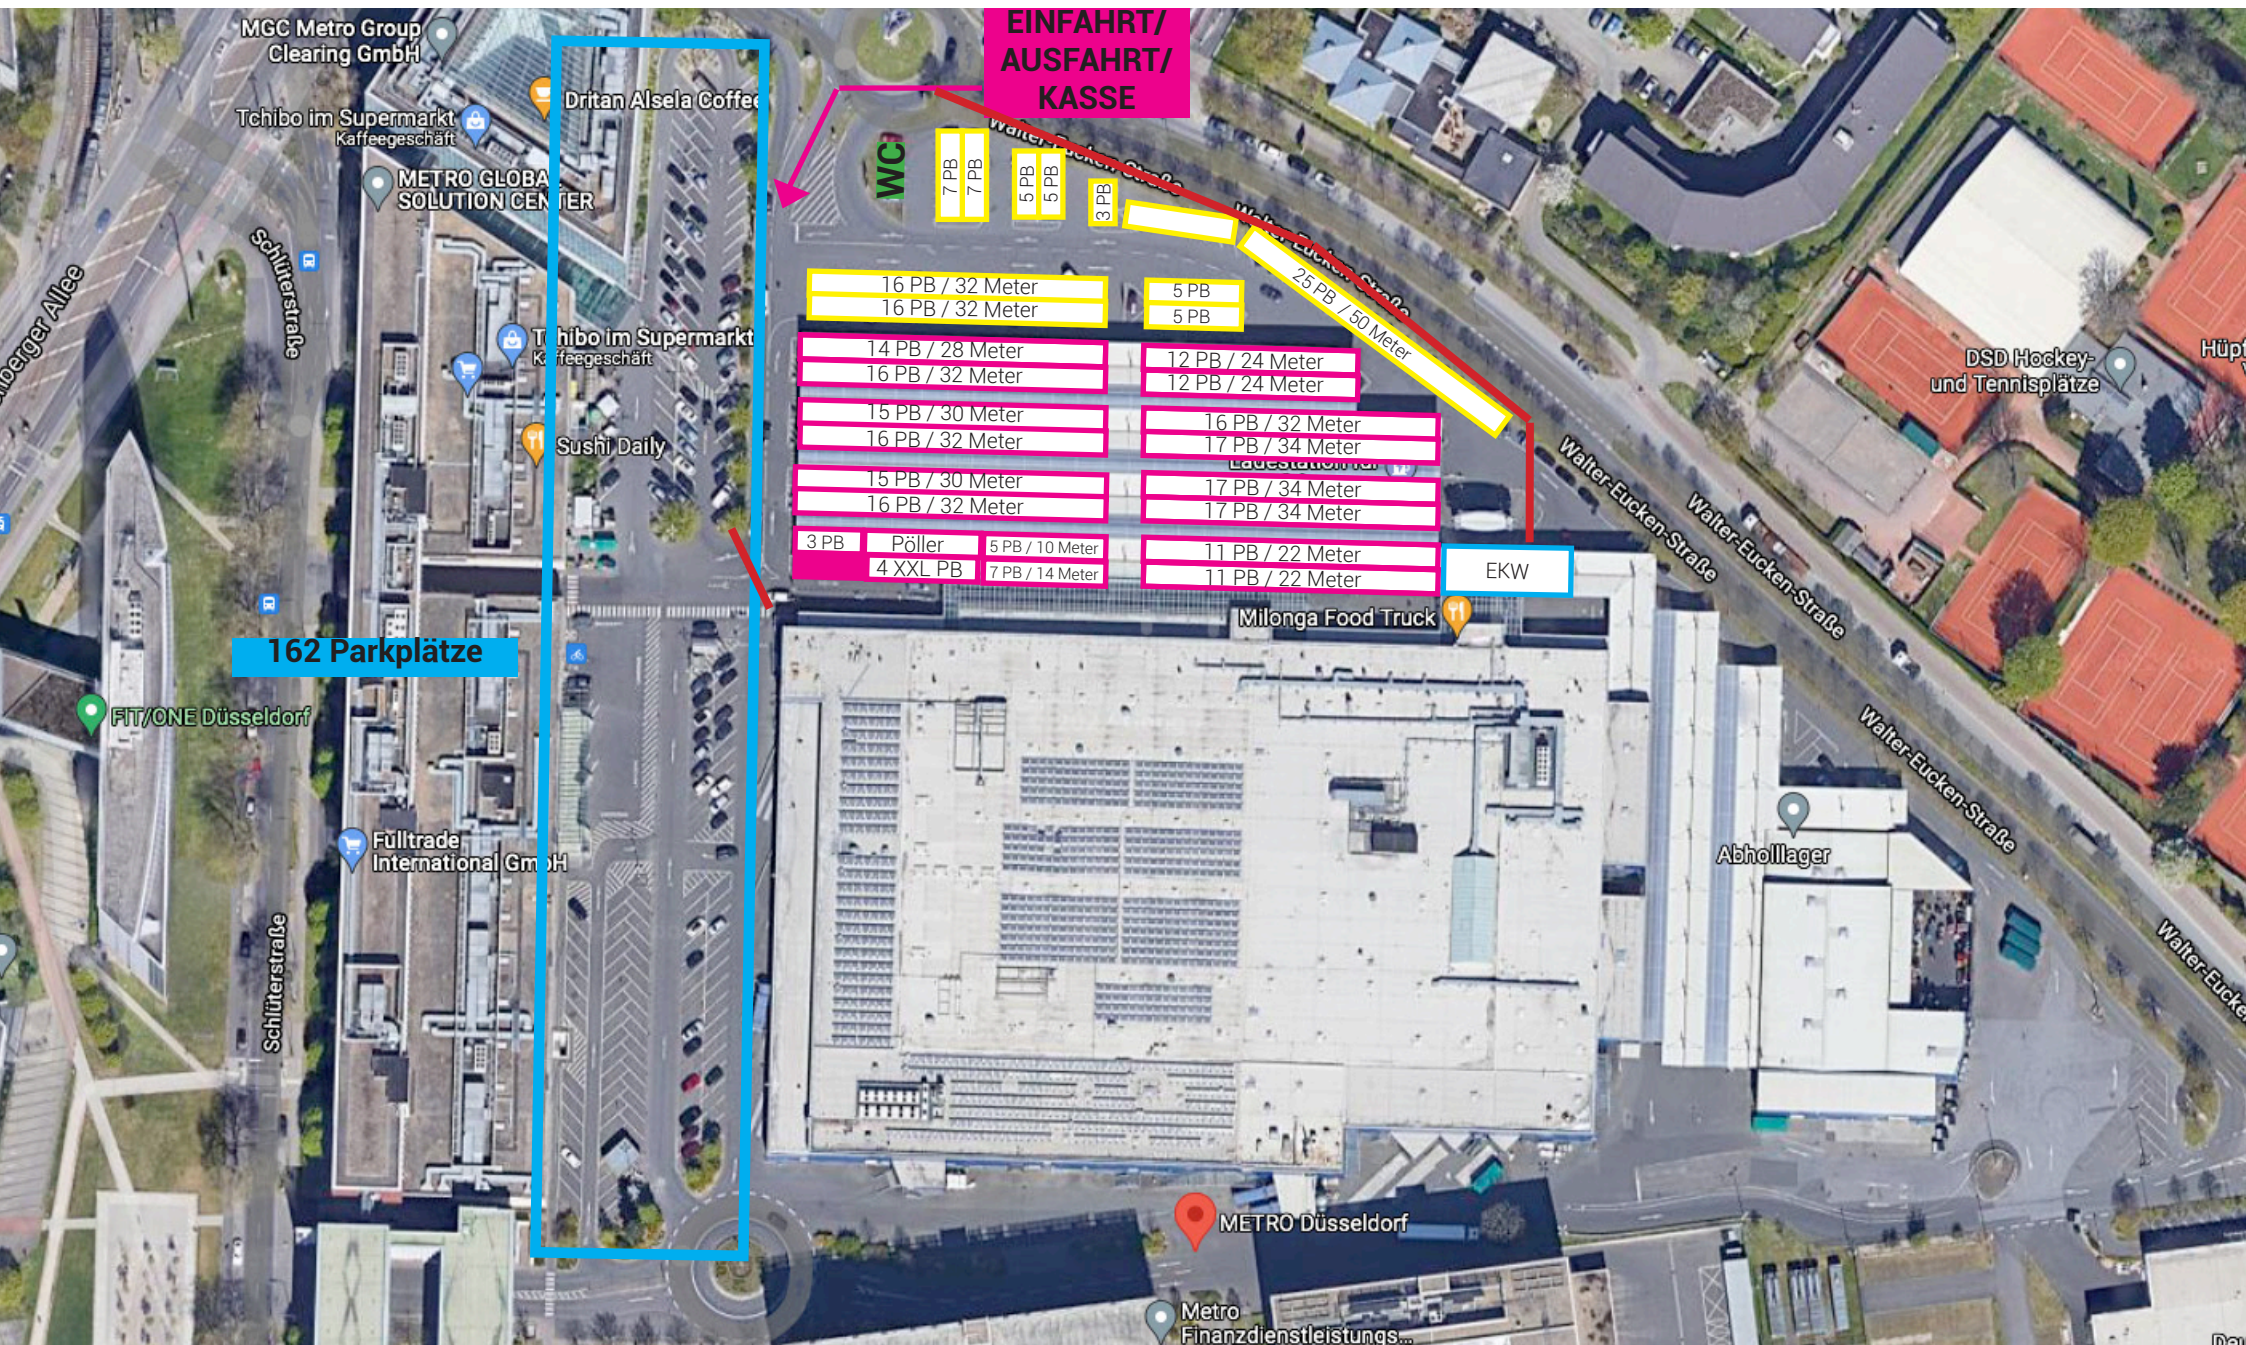

ANFAHRT METRO DÜSSELDORF

Adresse: Schlüterstraße 3, 40235 Düsseldorf

pinke Reihen: Dachbereich / 220 PB = 440 Meter
 gelbe Reihen: ohne Dach / 94 PB = 188 Meter
 XXL PB: 4 Meter breit und sehr tief

**EINFAHRT/
 AUSFAHRT/
 KASSE**

162 Parkplätze

- | | | | | |
|------------------|------------------|------------------|------------------|------------------|
| 7 PB | 7 PB | 5 PB | 5 PB | 3 PB |
| 16 PB / 32 Meter | 16 PB / 32 Meter | 5 PB | 5 PB | 25 PB / 50 Meter |
| 14 PB / 28 Meter | 12 PB / 24 Meter | 12 PB / 24 Meter | | |
| 16 PB / 32 Meter | 12 PB / 24 Meter | 12 PB / 24 Meter | | |
| 15 PB / 30 Meter | 16 PB / 32 Meter | 16 PB / 32 Meter | | |
| 16 PB / 32 Meter | 17 PB / 34 Meter | 17 PB / 34 Meter | | |
| 15 PB / 30 Meter | 17 PB / 34 Meter | 17 PB / 34 Meter | | |
| 16 PB / 32 Meter | 17 PB / 34 Meter | 17 PB / 34 Meter | | |
| 3 PB | Pöller | 5 PB / 10 Meter | 11 PB / 22 Meter | EKW |
| 4 XXL PB | 7 PB / 14 Meter | 11 PB / 22 Meter | | |

FIT/ONE Düsseldorf

Fülltrade International GmbH

Milonga Food Truck

METRO Düsseldorf

Metro Finanzdienstleistungs...

Abhollager

DSD Hockey- und Tennisplätze

MGC Metro Group Clearing GmbH

Tchibo im Supermarkt Kaffeege...
 Kaffeege...
 METRO GLOBAL SOLUTION CENTER

Dritan Alsela Coffee

Tchibo im Supermarkt Kaffeege...
 Kaffeege...

Sushi Daily

Schlüterstraße

Schlüterstraße

Walter-Eucken-Straße

Walter-Eucken-Straße