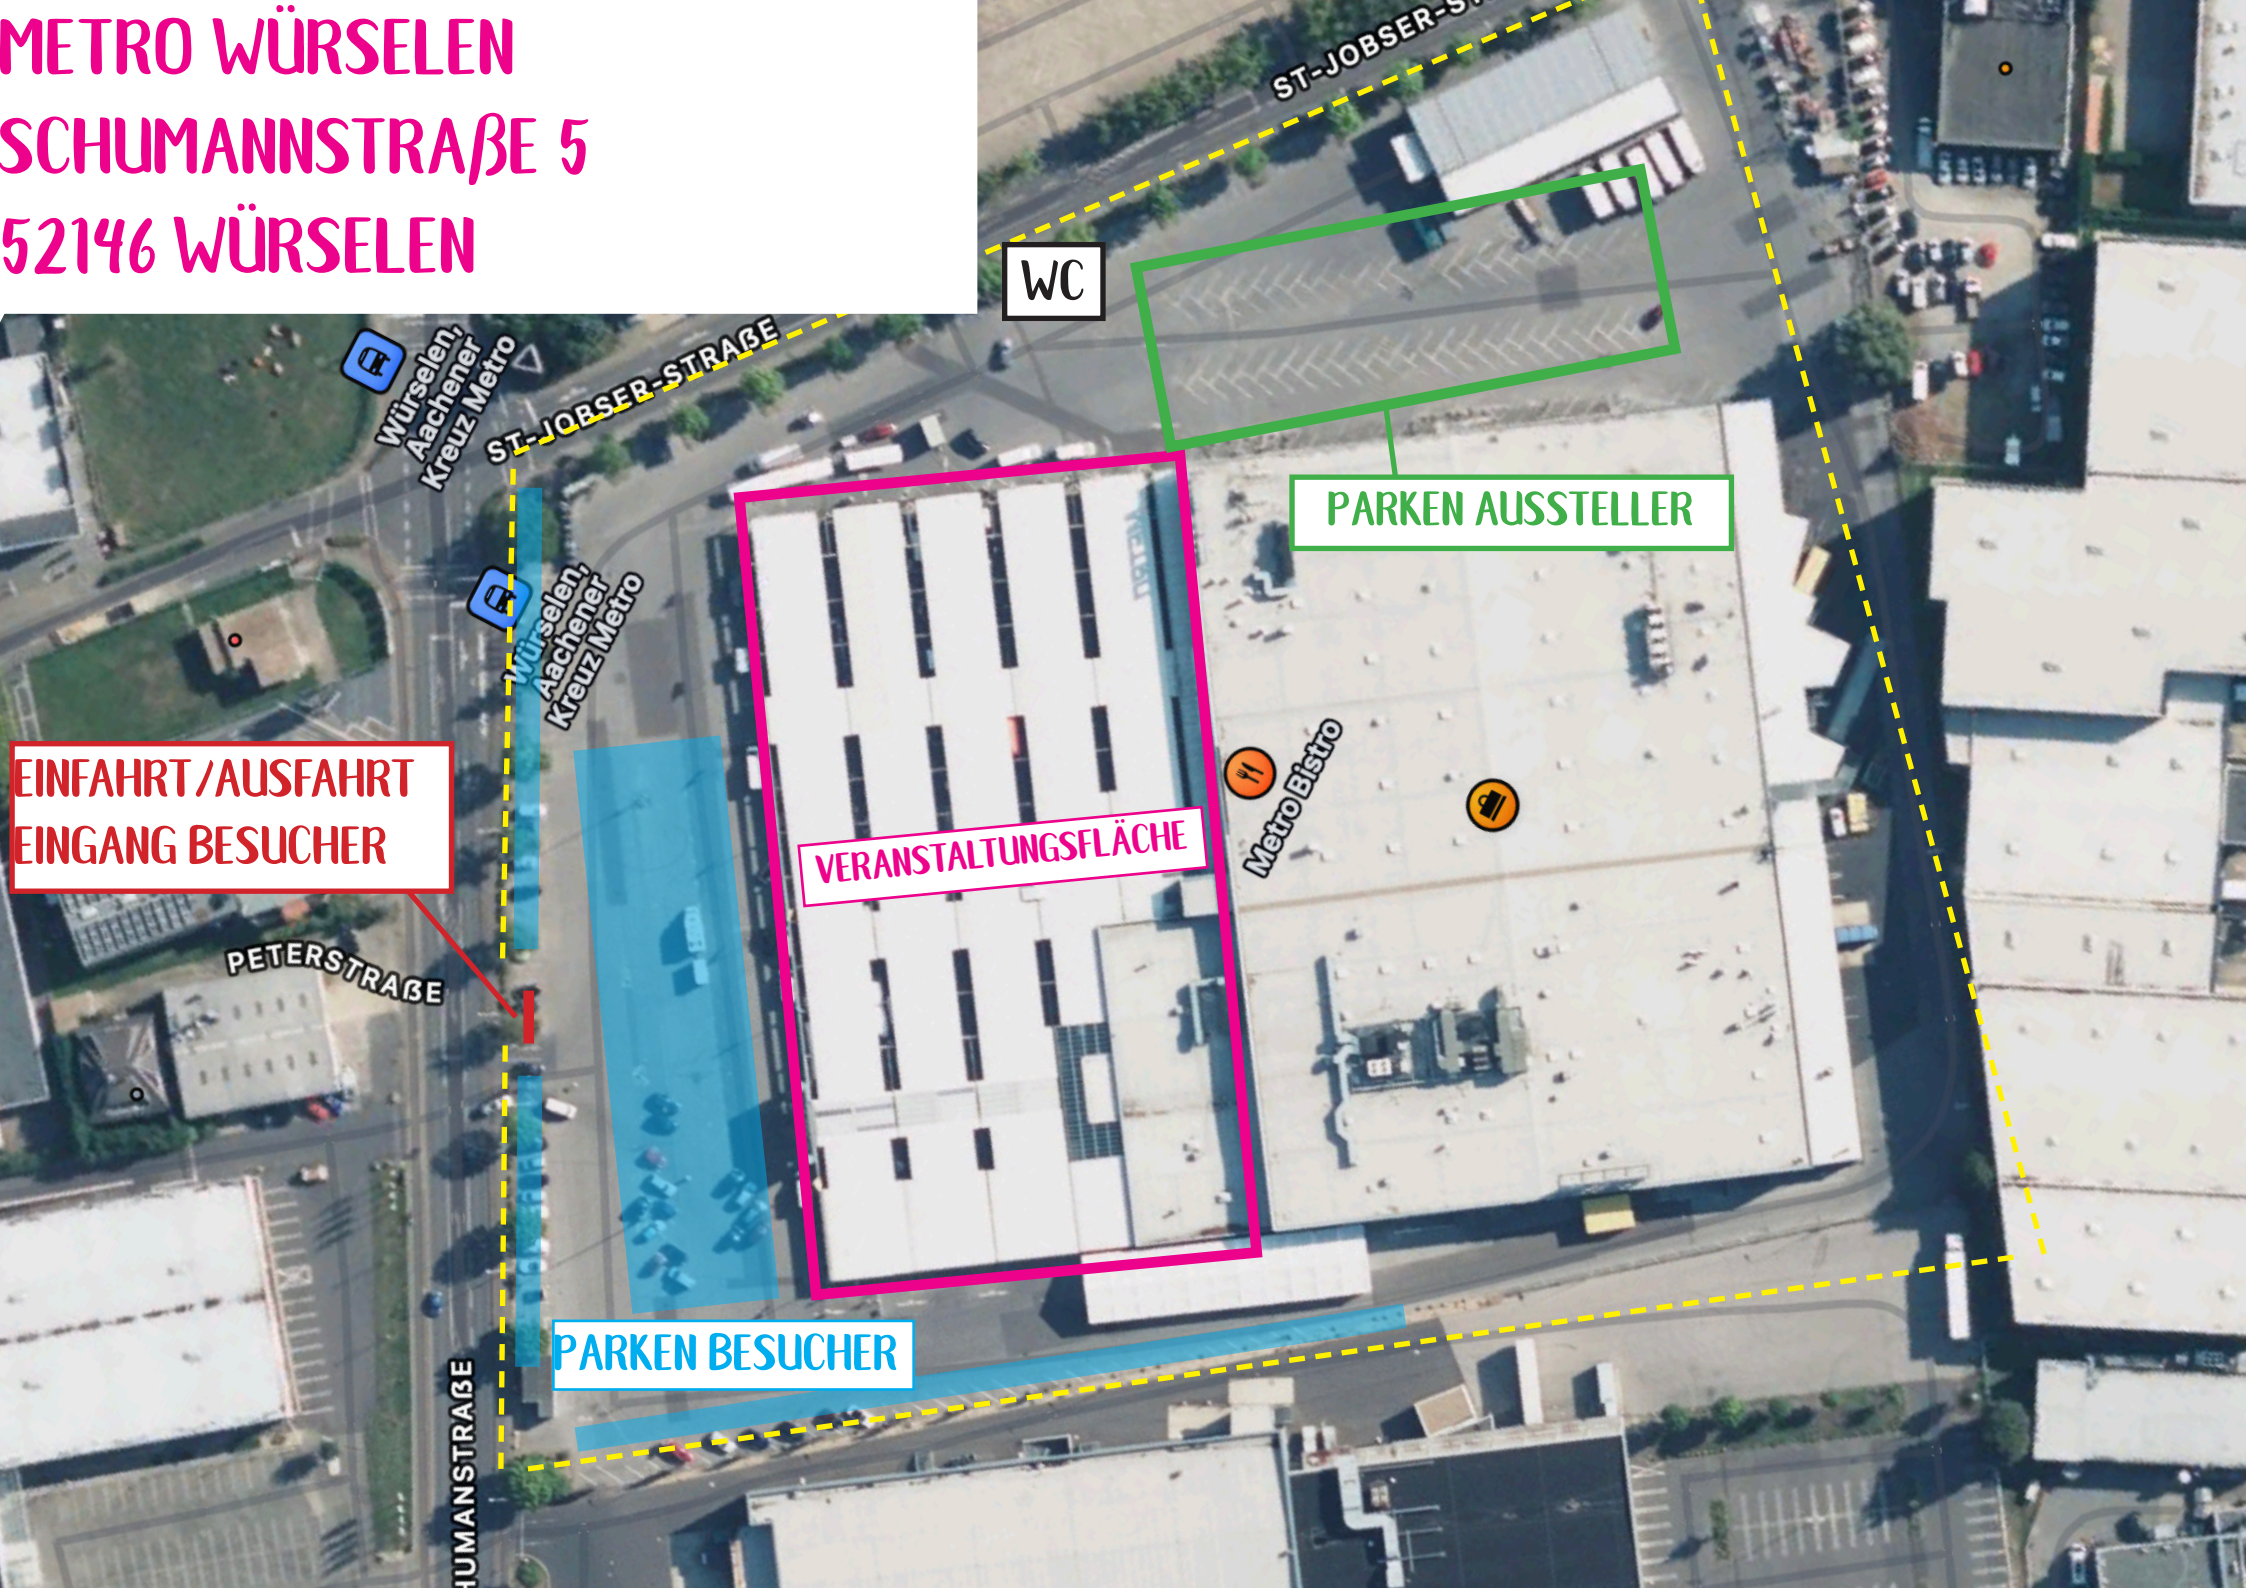

METRO WÜRSELEN
SCHUMANNSTRASSE 5
52146 WÜRSELEN

WC

PARKEN AUSSTELLER

VERANSTALTUNGSFLÄCHE

EINFAHRT/AUSFAHRT
EINGANG BESUCHER

PARKEN BESUCHER

Würselen,
Aachener,
Kreuz Metro

Würselen,
Aachener,
Kreuz Metro

Metro Bistro

PETERSTRASSE

SCHUMANNSTRASSE

ST-JOBSE-STRASSE

ST-JOBSE-STRASSE