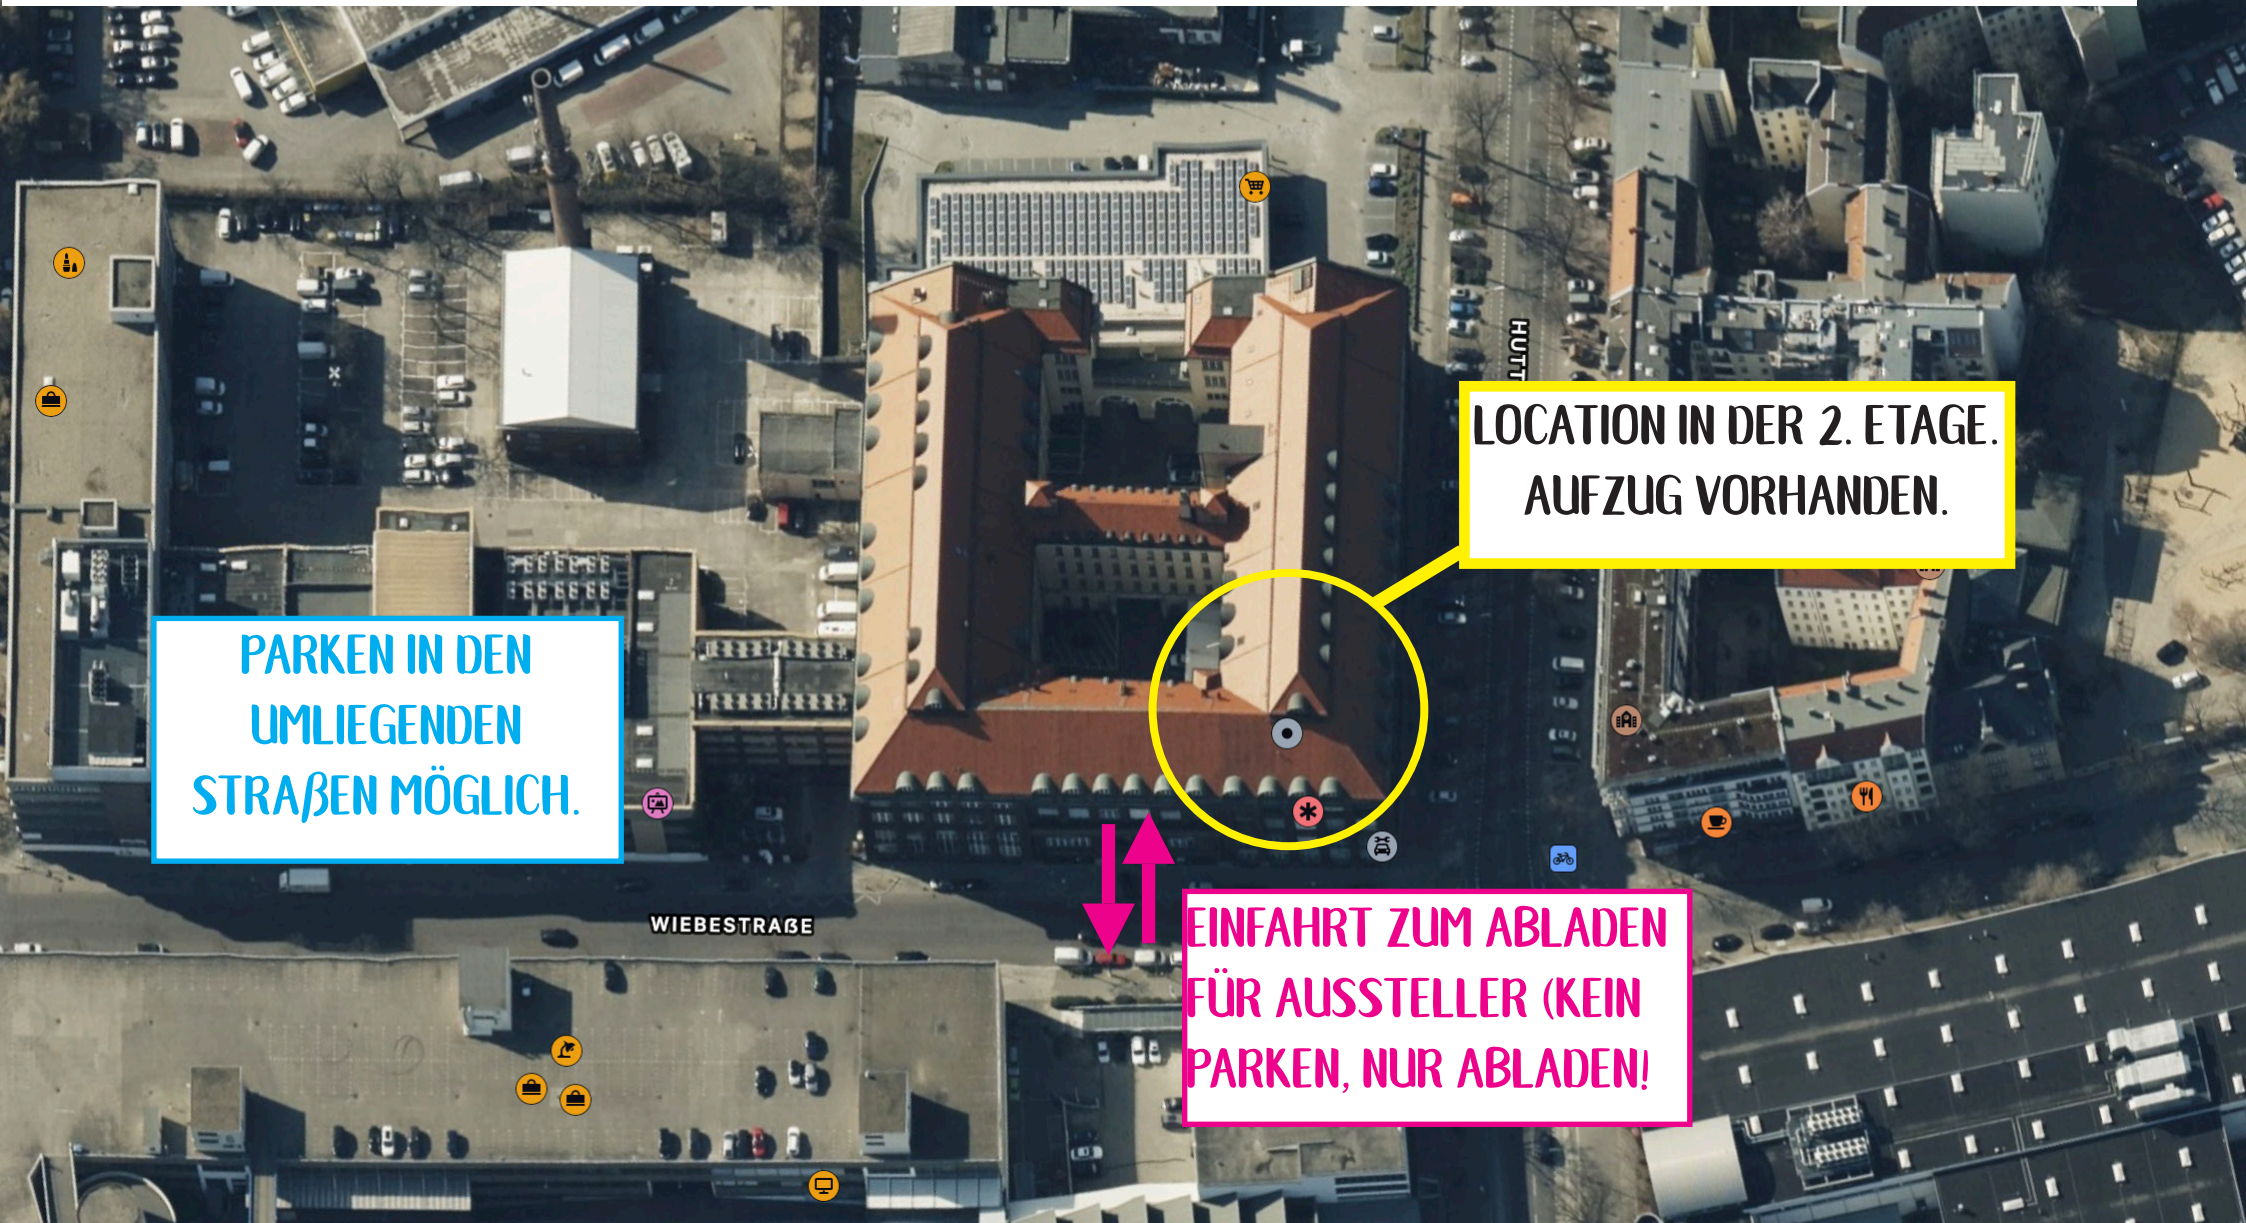

**LOEWE SAAL**  
**WIEBESTRAÙE 42-45**  
**10553 BERLIN**

**PARKEN IN DEN  
UMLIEGENDEN  
STRAÙEN MÖGLICH.**

**LOCATION IN DER 2. ETAGE.  
AUFZUG VORHANDEN.**

**EINFAHRT ZUM ABLADEN  
FÜR AUSSTELLER (KEIN  
PARKEN, NUR ABLADEN!)**