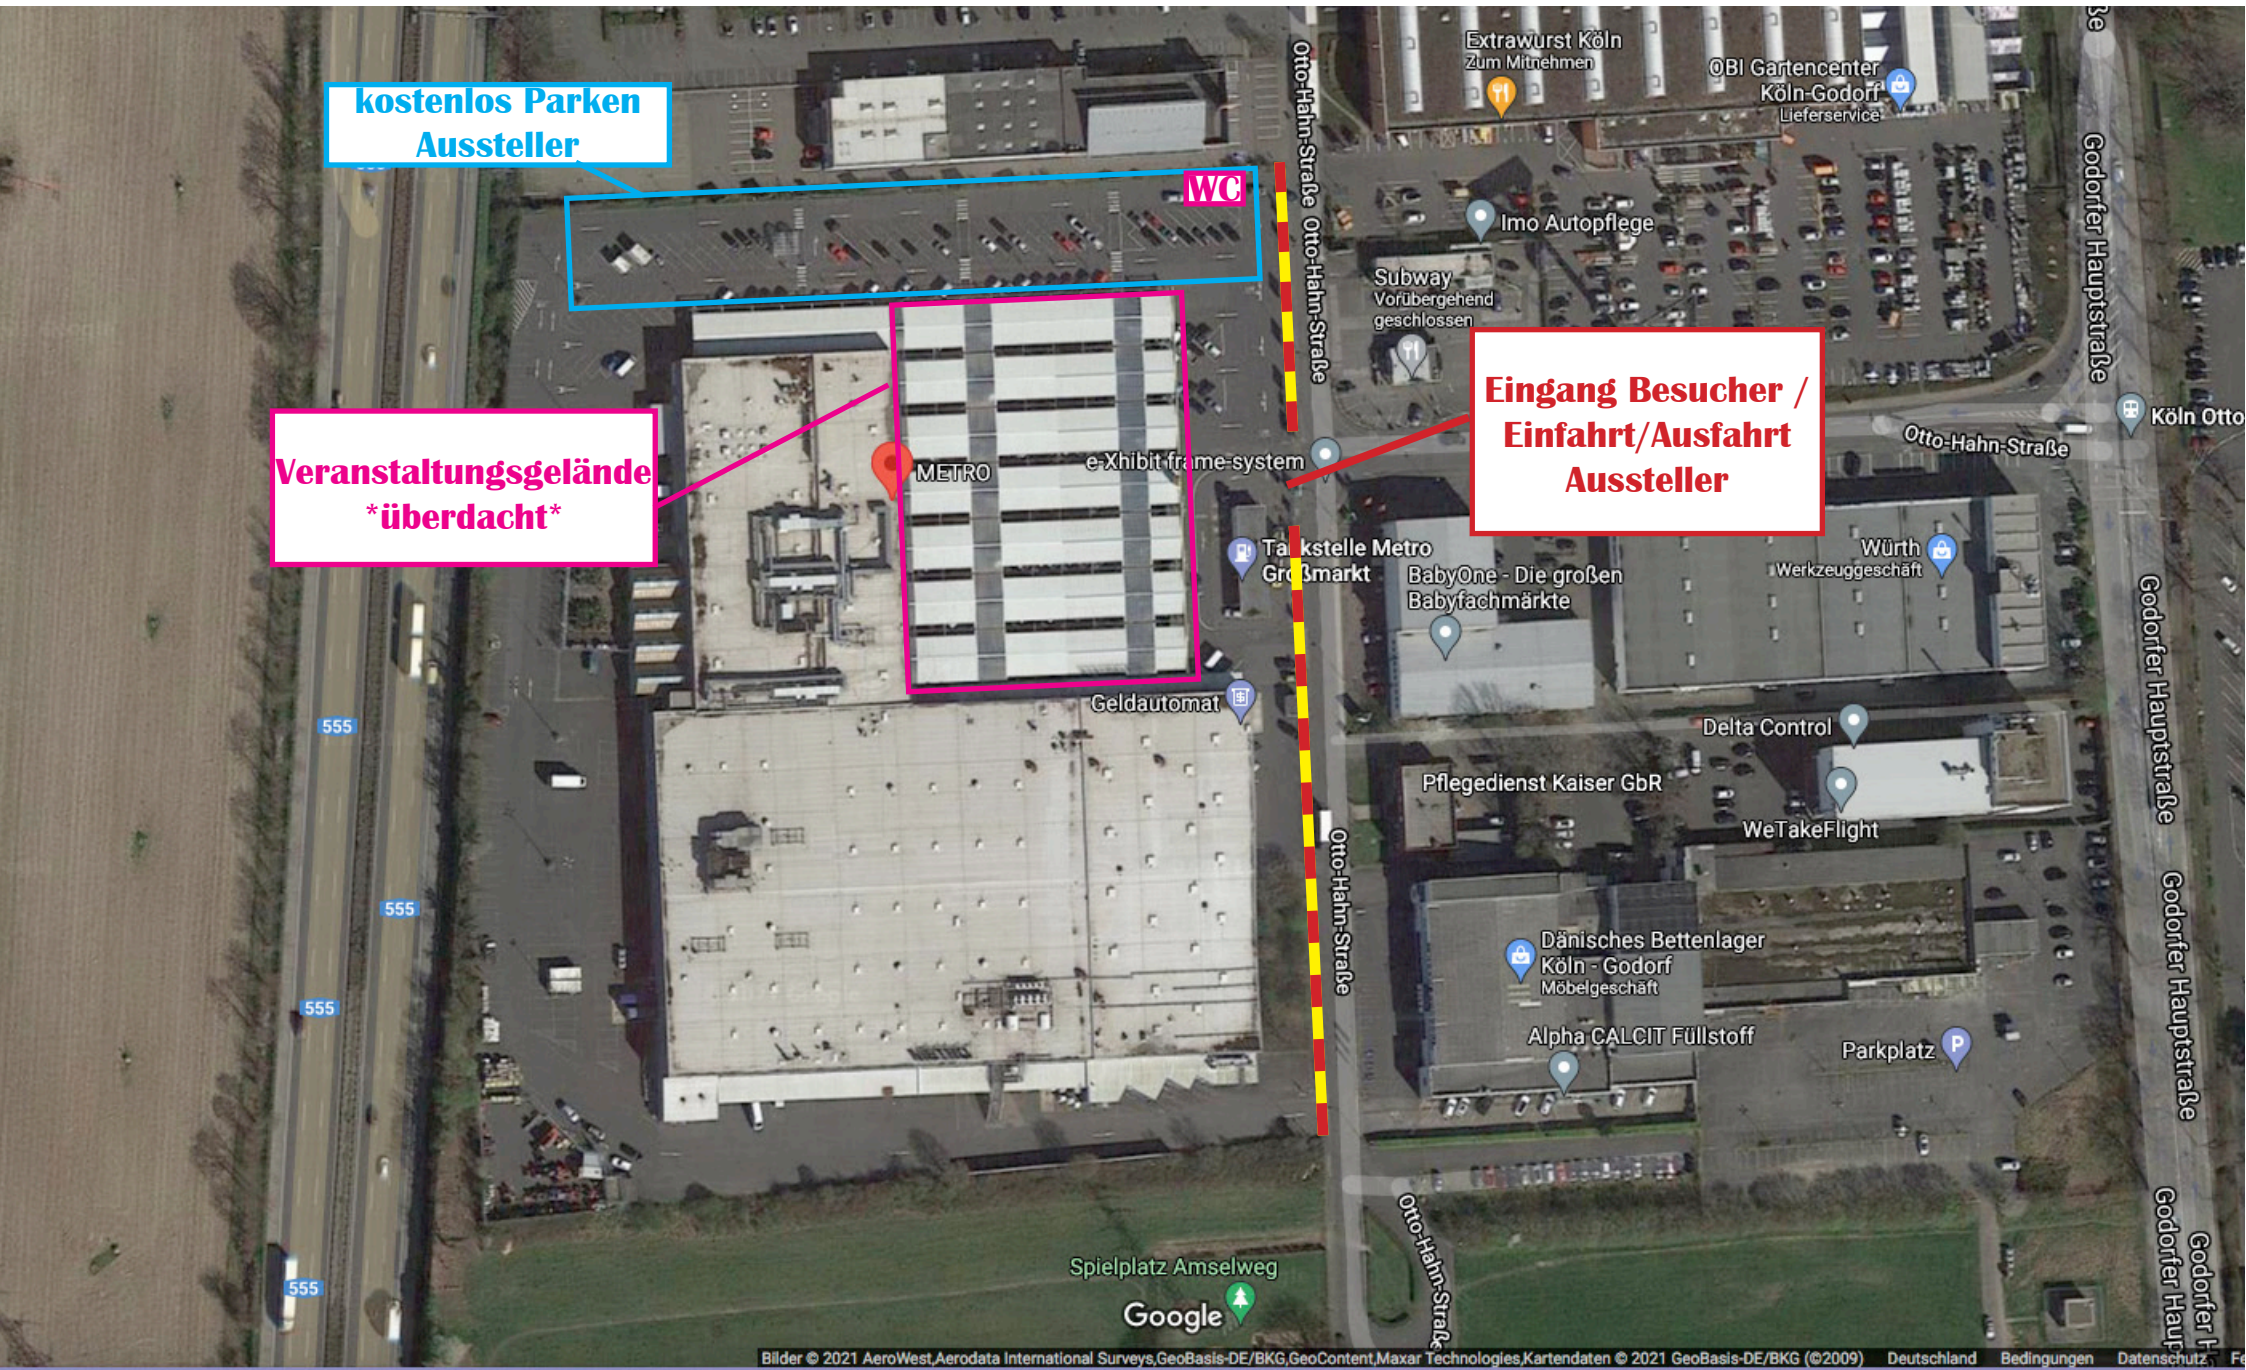

METRO Köln Godorf *überdacht*

Adresse: Otto-Hahn-Strasse 15, 50997 Köln

**kostenlos Parken
Aussteller**

WC

**Veranstaltungsgelände
*überdacht***

**Eingang Besucher /
Einfahrt/Ausfahrt
Aussteller**